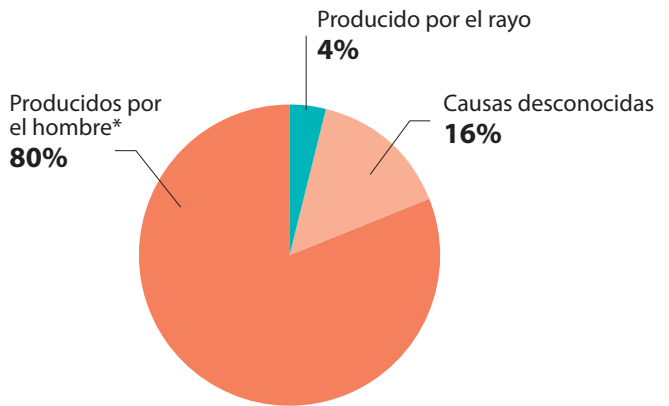

Incendios forestales en España

Fuente: Ministerio de Agricultura, Alimentación y Medio Ambiente

| AÑO | INCENDIOS TOTALES | CAUSA RAYO | CAUSA DESCONOCIDA |
|--------------|-------------------|--------------|-------------------|
| 2004 | 7.646 | 306 | 1.223 |
| 2005 | 9.017 | 361 | 1.443 |
| 2006 | 5.593 | 223 | 894 |
| 2007 | 3.413 | 137 | 546 |
| 2008 | 4.355 | 174 | 174 |
| 2009 | 5.777 | 231 | 924 |
| 2010 | 3.910 | 156 | 625 |
| 2011 | 5.599 | 224 | 896 |
| 2012 | 5.542 | 221 | 887 |
| 2013 | 3.089 | 124 | 494 |
| 2014 | 3.017 | 121 | 483 |
| 2015 | 4.173 | 167 | 668 |
| TOTAL | 61.131 | 2.445 | 9.257 |

Porcentaje de incendios forestales entre 2004/15

Fuente: Ministerio de Agricultura, Alimentación y Medio Ambiente

*Intencionados, negligencia y accidentes

Análisis de causas de incendios : total de montes , 2001/10